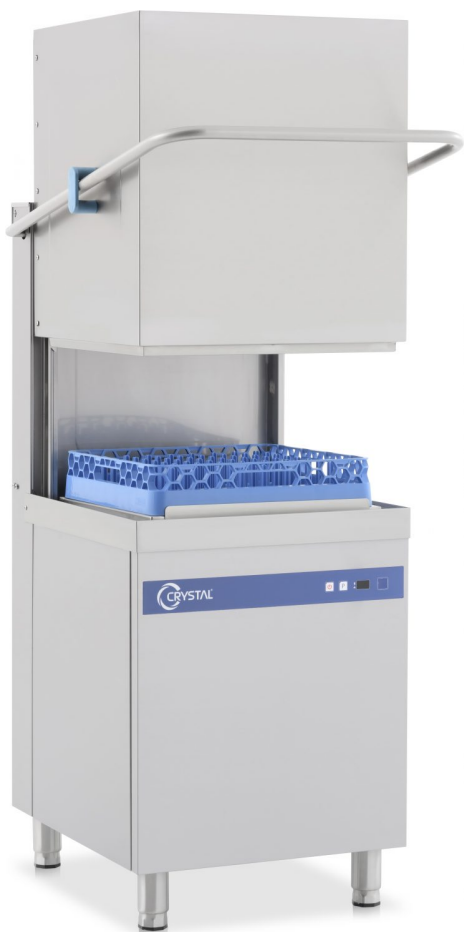

CRWD 1000

CRW 1000

- Эргономичный дизайн.
- Корпус из нержавеющей стали.
- Цифровая панель управления проста в использовании.
- Специально разработанная пружинная система капота.
- Нагревательный элемент котла мощностью 9 кВт обеспечивает фиксированный уровень температуры воды + 85 по Цельсию для наилучших результатов мойки.
- Используемые прочные пластиковые детали изготовлены из высококачественного специального сплава.
- 60/90/120/180/240 секунд 5 различных программ стирки.
- Специально разработанная резиновая система перекачки воды предотвращает потерю давления и обеспечивает более эффективную стирку.
- Гигиенический процесс полоскания гарантирован. Процесс полоскания не начинается без достижения температуры воды +85 градуса.